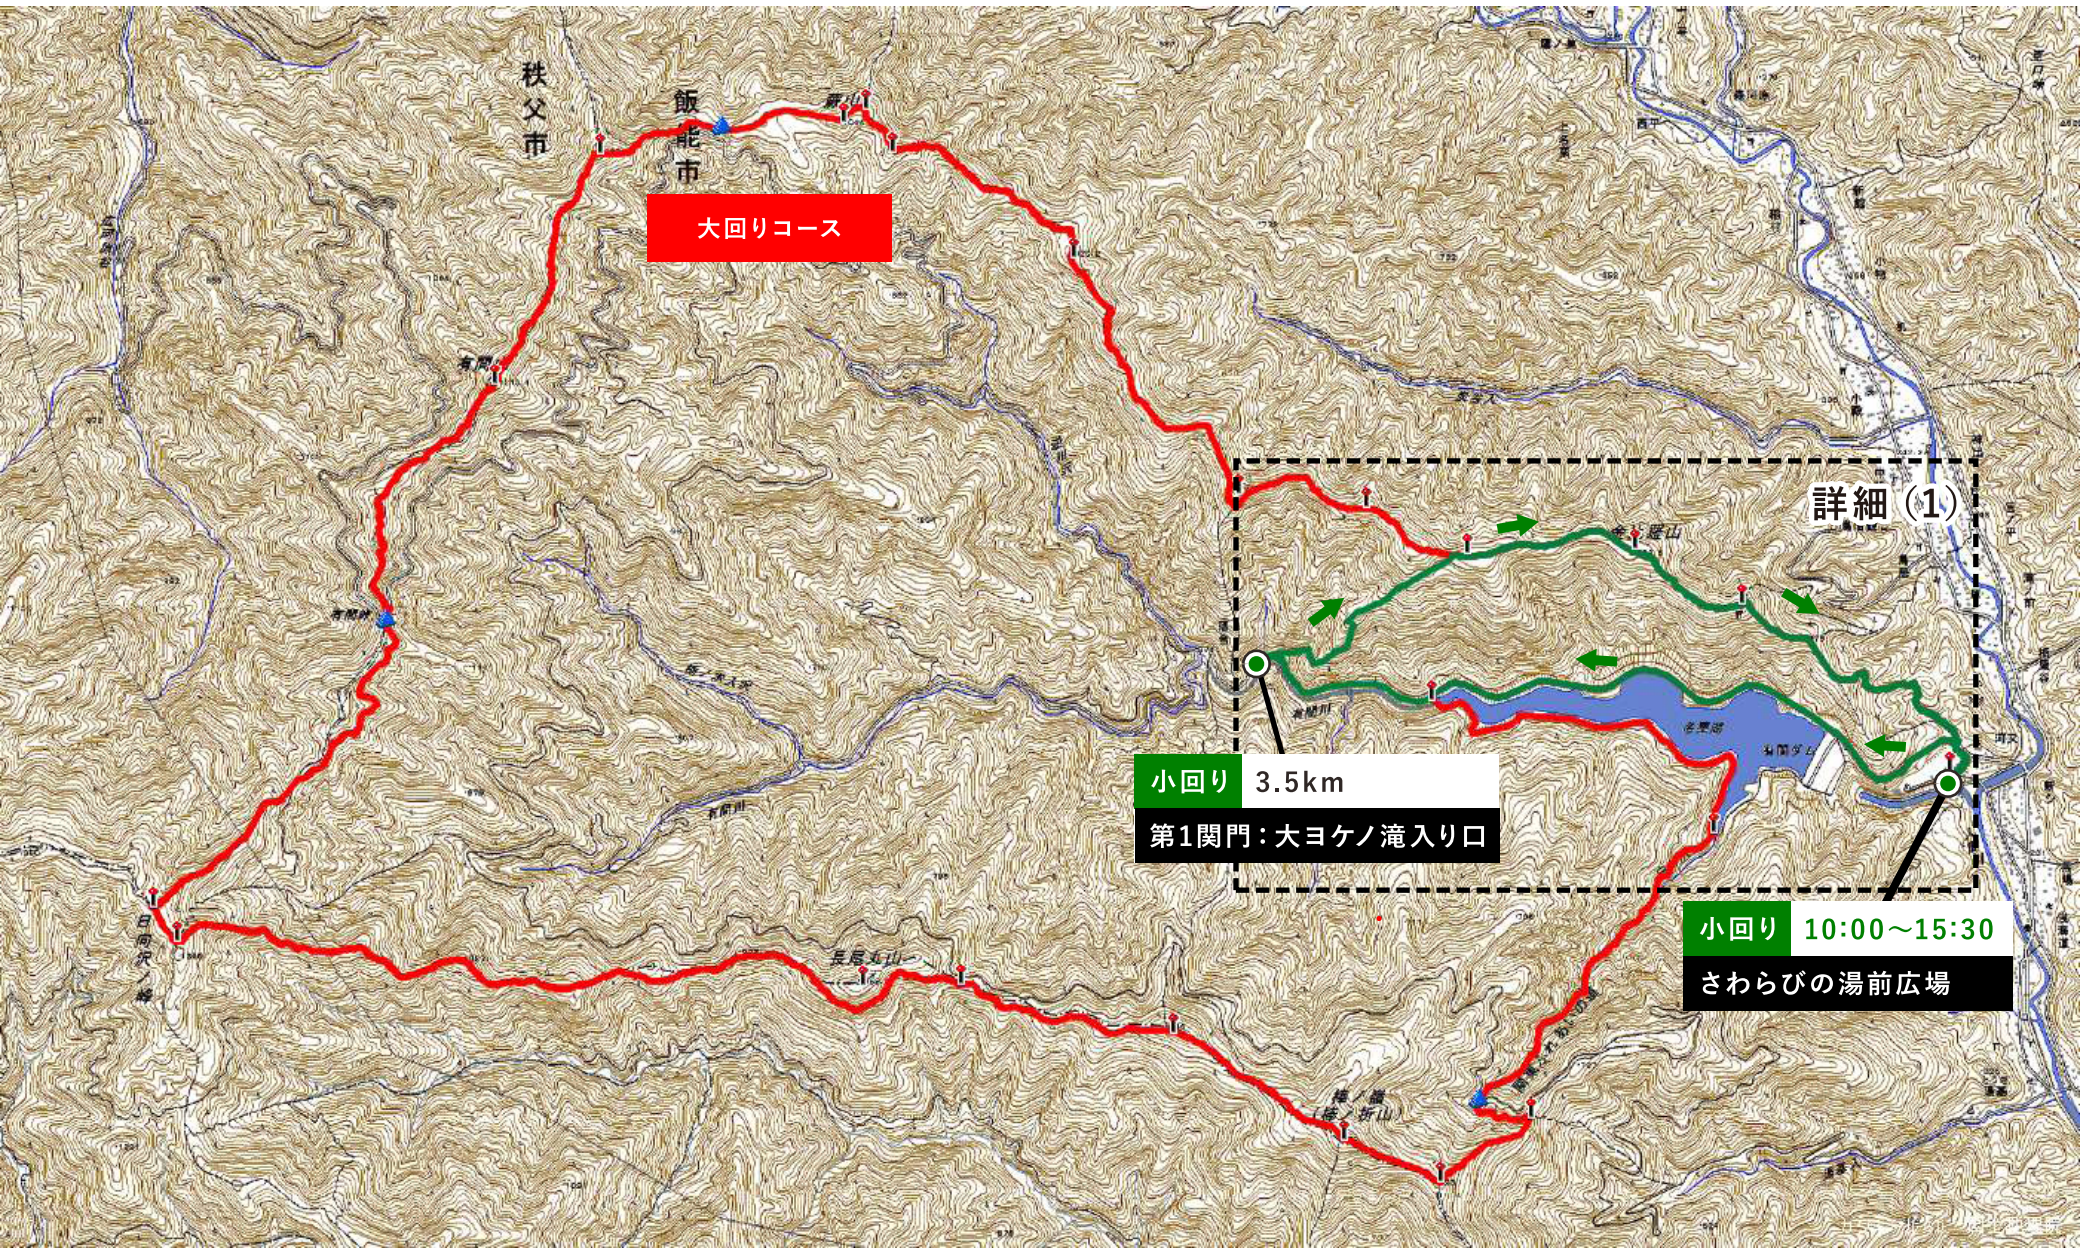

名栗トレイルランレース2019 くるっと小回りコース

小回りコース 詳細 (1)

小回り 3.5km
第1関門：大ヨケノ滝入り口

小回り 10:00~15:30
さわらびの湯前広場