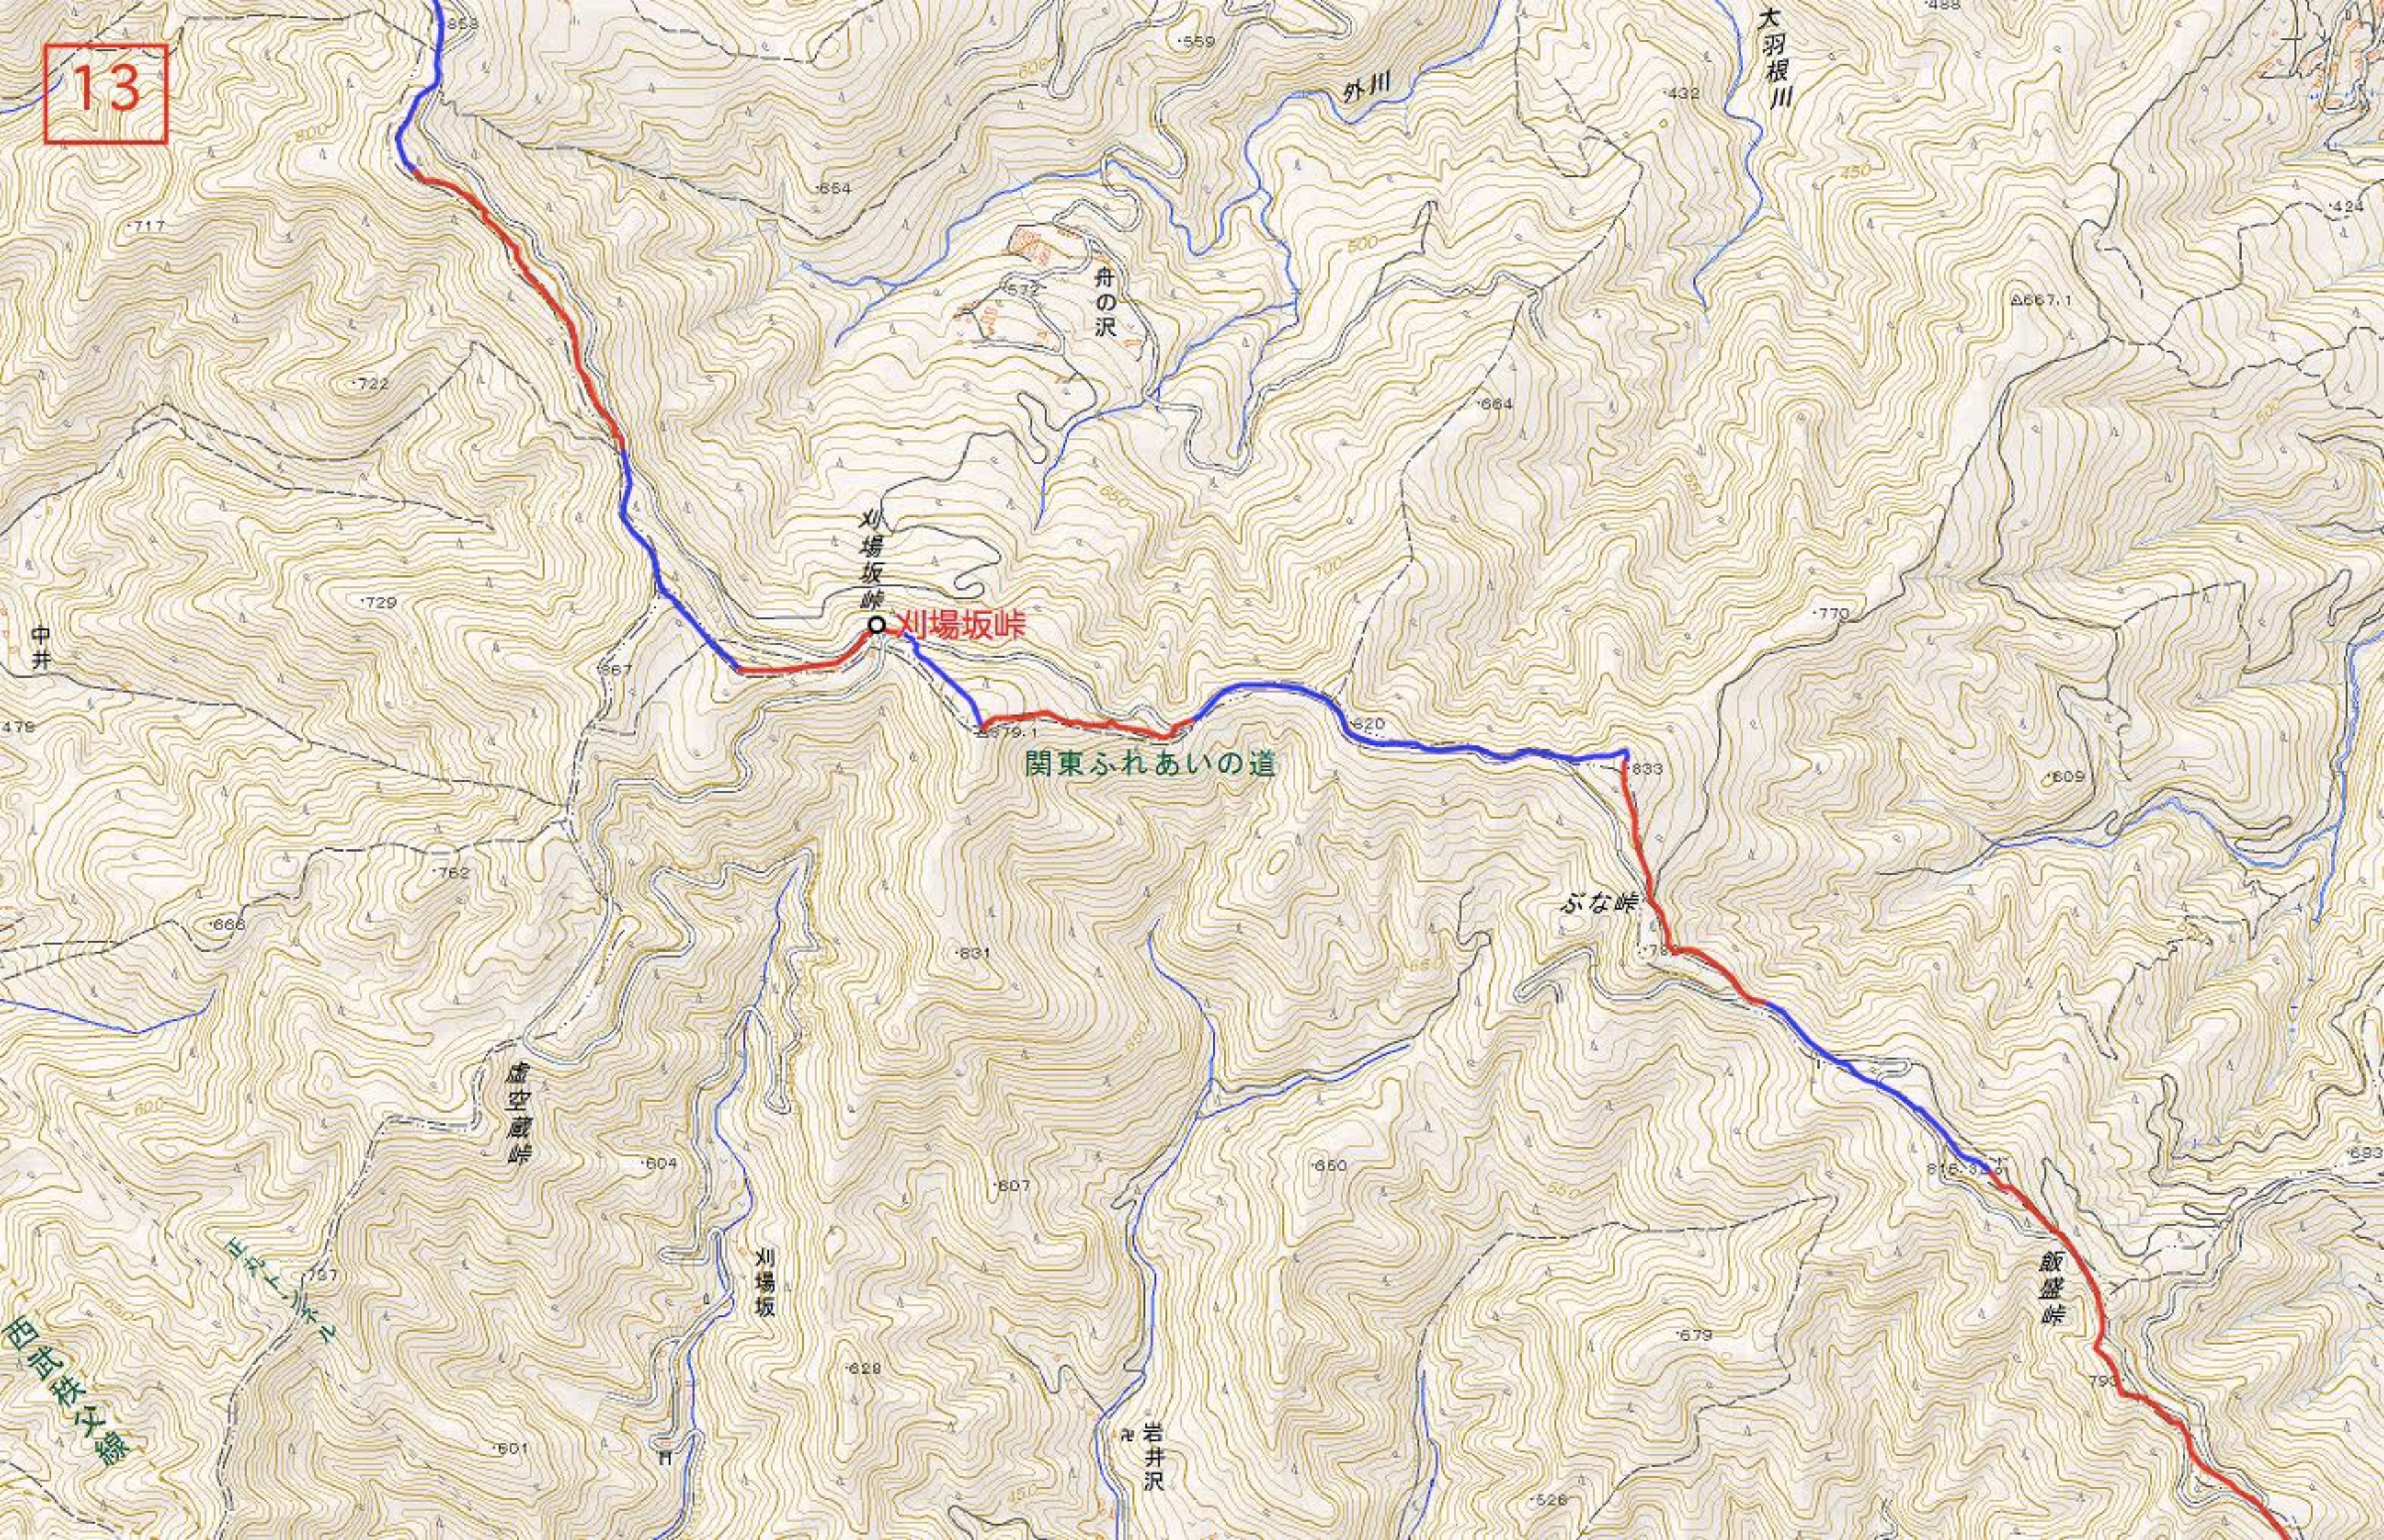

13

刈場坂峠
○ 刈場坂峠

関東ふれあいの道

ぶな峠

飯盛峠

舟の沢

外川

大羽根川

中井

岩井沢

鎌田峠

刈場坂

田舎敷父線

田舎敷父線