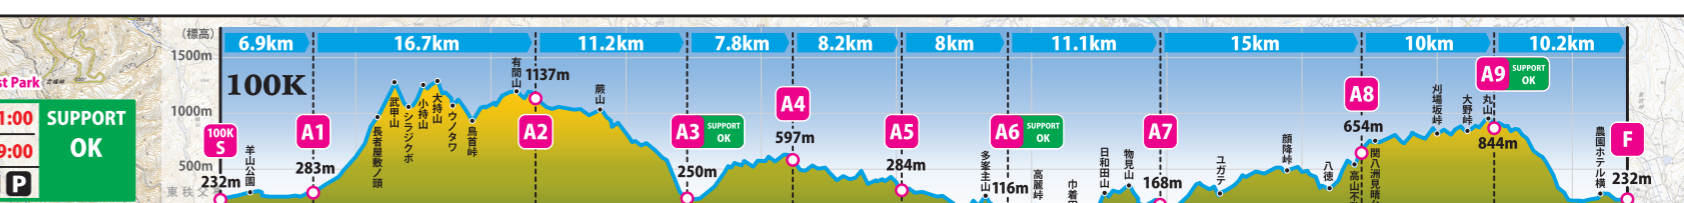

A3 名栗
Naguri

100K 34.8km **STOP 16:00** SUPPORT
50K - **STOP 19:00** OK

A5 東峠
Azumatoge Pass

100K 50.8km -

A6 飯能中央公園
Hanno Central Park

100K 58.8km **STOP 23:00** SUPPORT
50K 00.0km - **STOP 12:00** OK

A7 鎌北湖
Kamakita Lake

100K 69.9km **STOP 03:00**
50K 16.2km **STOP 12:00**

ECC-R
ENVIRONMENTAL CONTROL CENTER

環境管理センター

ひだまり山荘

凡例 / Legend

- 冷たい飲み物 Cold drinks
- 温かい飲み物 Hot drinks
- 食べ物 Food supplies
- トイレ Toilets
- マッサージ Massage
- 医療 First aid
- 仮眠施設 Rest
- 駐車場 Parking space
- 駅 Railway Station
- 展望 View point
- A5 エイドステーション Aid station
- 注意 Caution
- 熊鈴禁止 Do not ring Bear bell