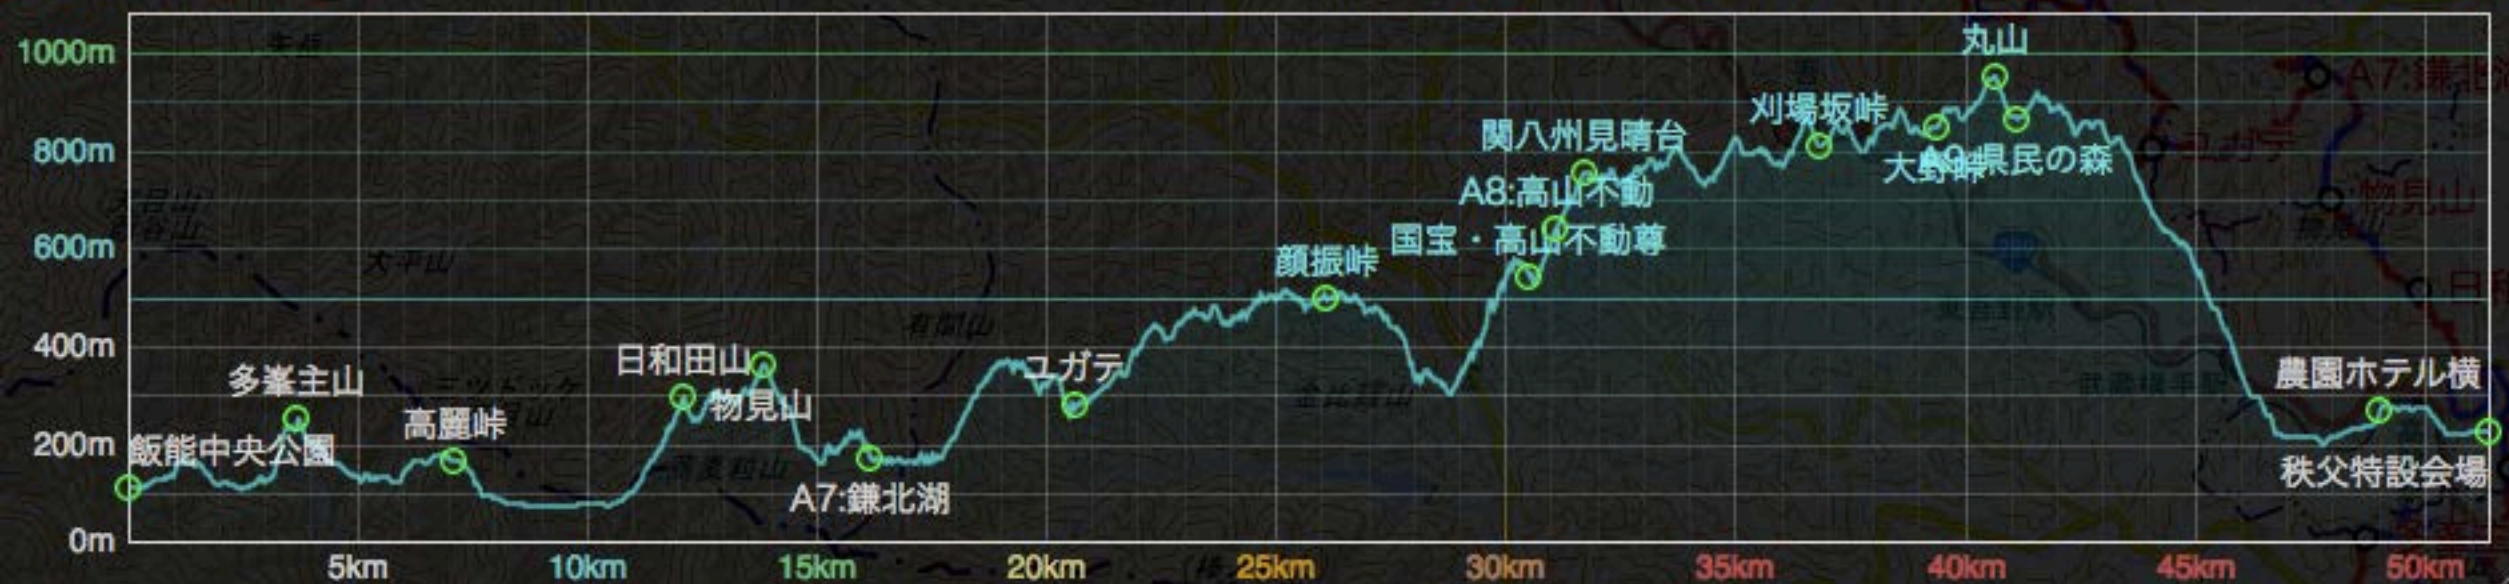

物見山

日和田山

高麗峠

多峯主山

飯能中央公園

飯能市

東飯能駅

坂戸市

鶴ヶ島市

狭山市

狭山市駅

物見山
物見山

日和田山
日和田山

臥起掘田茶臼

武蔵横手駅

高麗村石器時代住居跡