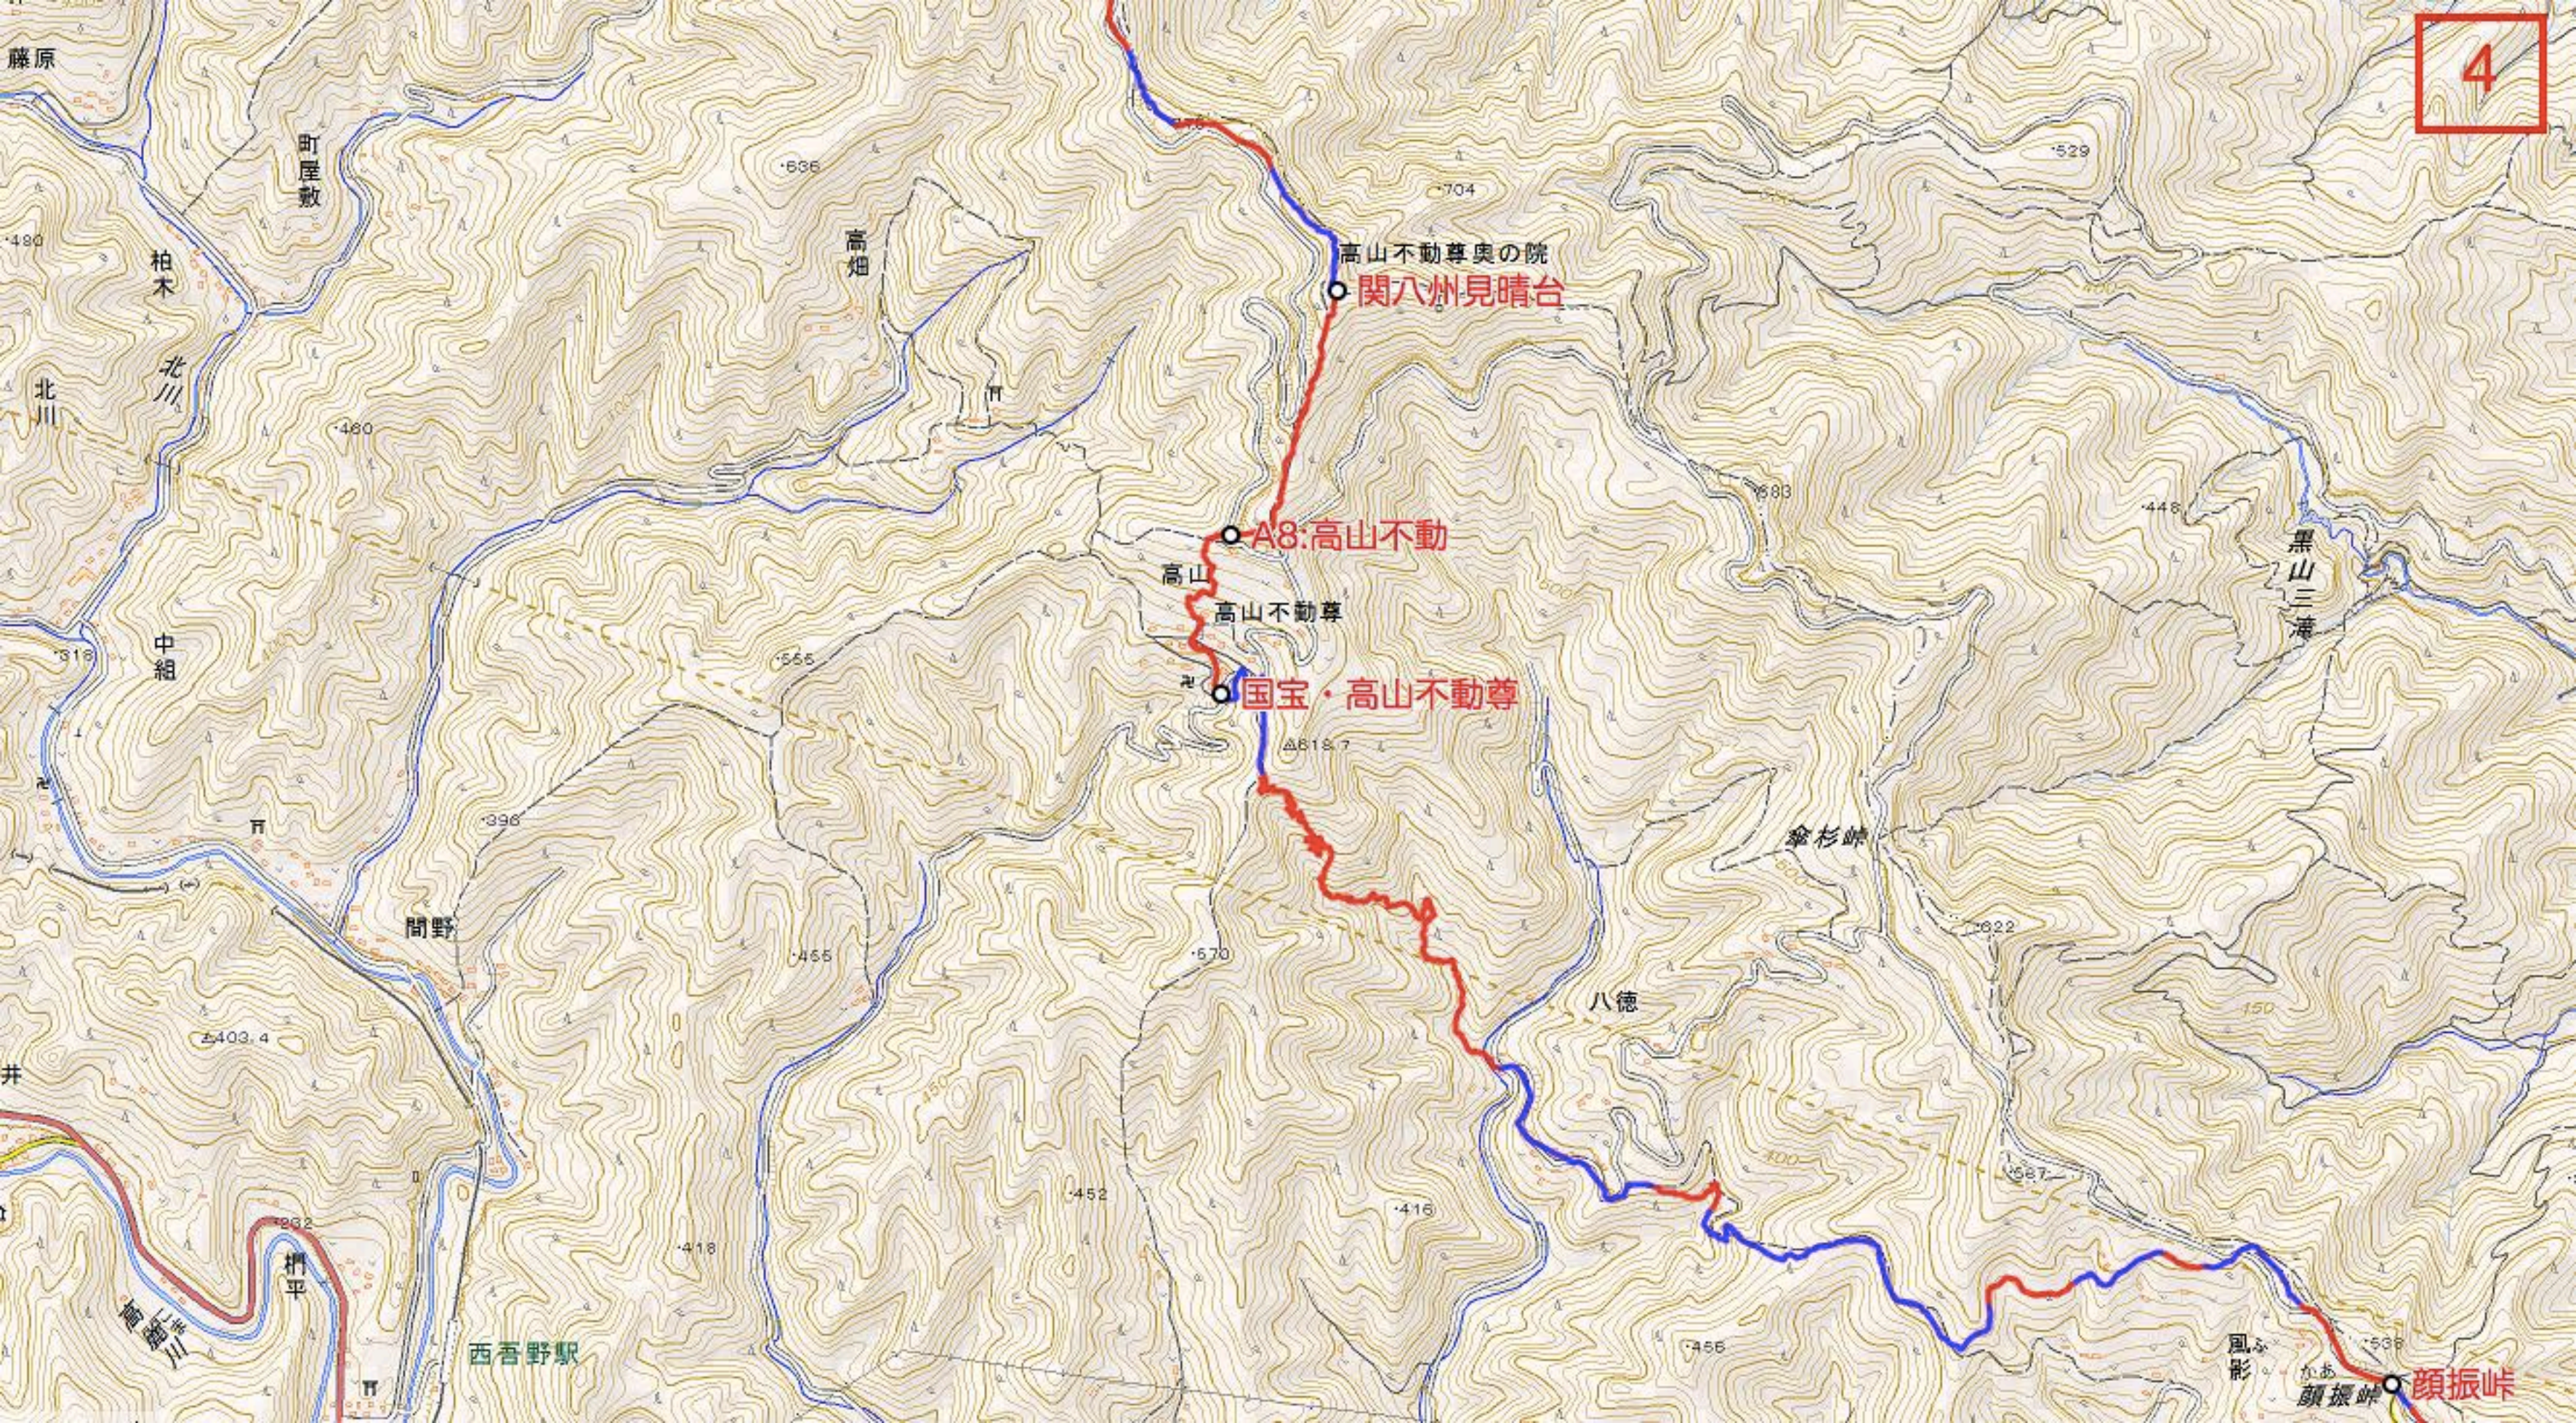

高山不動尊奥の院
○ 関八州見晴台

○ A8: 高山不動

○ 国宝・高山不動尊

○ 顔振峠