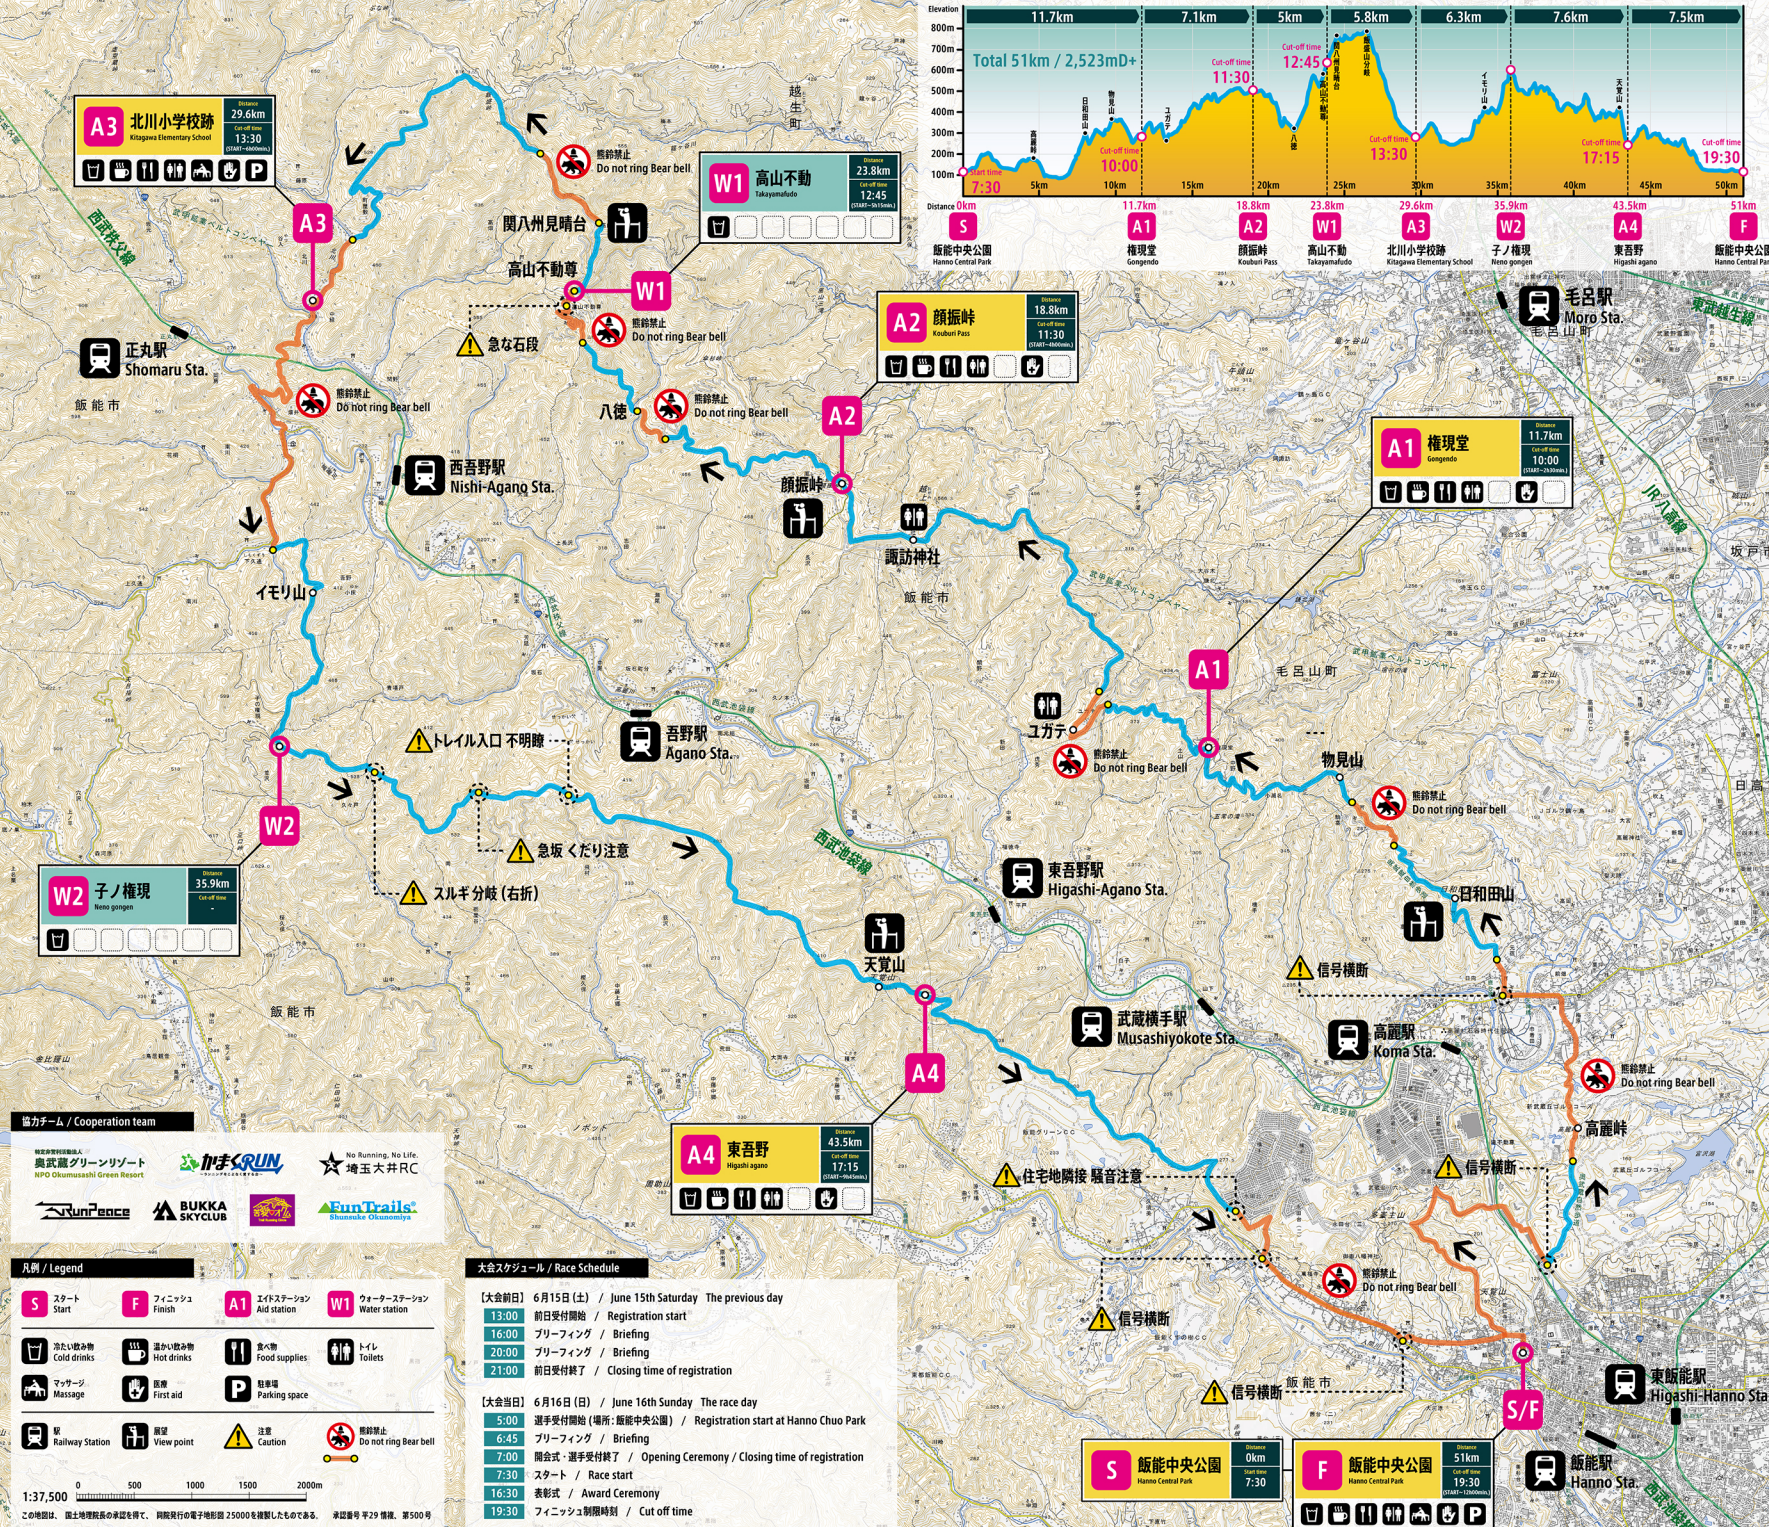

Discover the Fun Trail Run

関係する全ての人・地域が楽しめる大会。選手だけではなく、環境に優しく、ハイカーとトレイルを共有し、スタッフも楽しめる人と地域が一体となり盛り上がる大会を目指します。
We aim our new race to have fun with all the people, not only participants but also hikers and volunteers, with caring environment.

緊急連絡先 (大会本部) 電話番号 / Emergency contact (Tournament headquarters)
070-5080-0938

- 主催 / Race organizer: FunTrails / FunTrails Race Committee
- 主管 / Management: FunTrails Round Hanno Trail Run実行委員会 / FunTrails Round Hanno Trail Run Race Committee
- 協力 / Management cooperation: 埼玉登山連盟 / Saitama Mountaineering Federation
- 後援 / Support: 飯能市・飯能市教育委員会 / Hanno city, Hanno city Board of Education
- 特別協賛 / Special sponsor: [Logos]