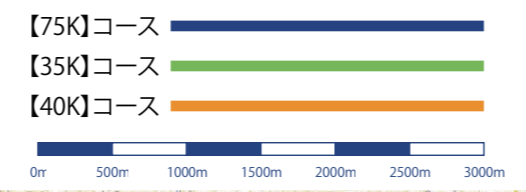

第4回 みなのお空 ウルトラマラソン

2026年9月27日(日)開催

A7 天空のおやき 46.8 km
関門なし

A7 天空のおやき 11.8 km
関門なし

A8 阿熊集落センター 49.7 km
関門 14:45

A8 阿熊集落センター 14.7 km
関門 14:45

A9 秩父ワイン 59.7 km
関門なし

A9 秩父ワイン 24.7 km
関門なし