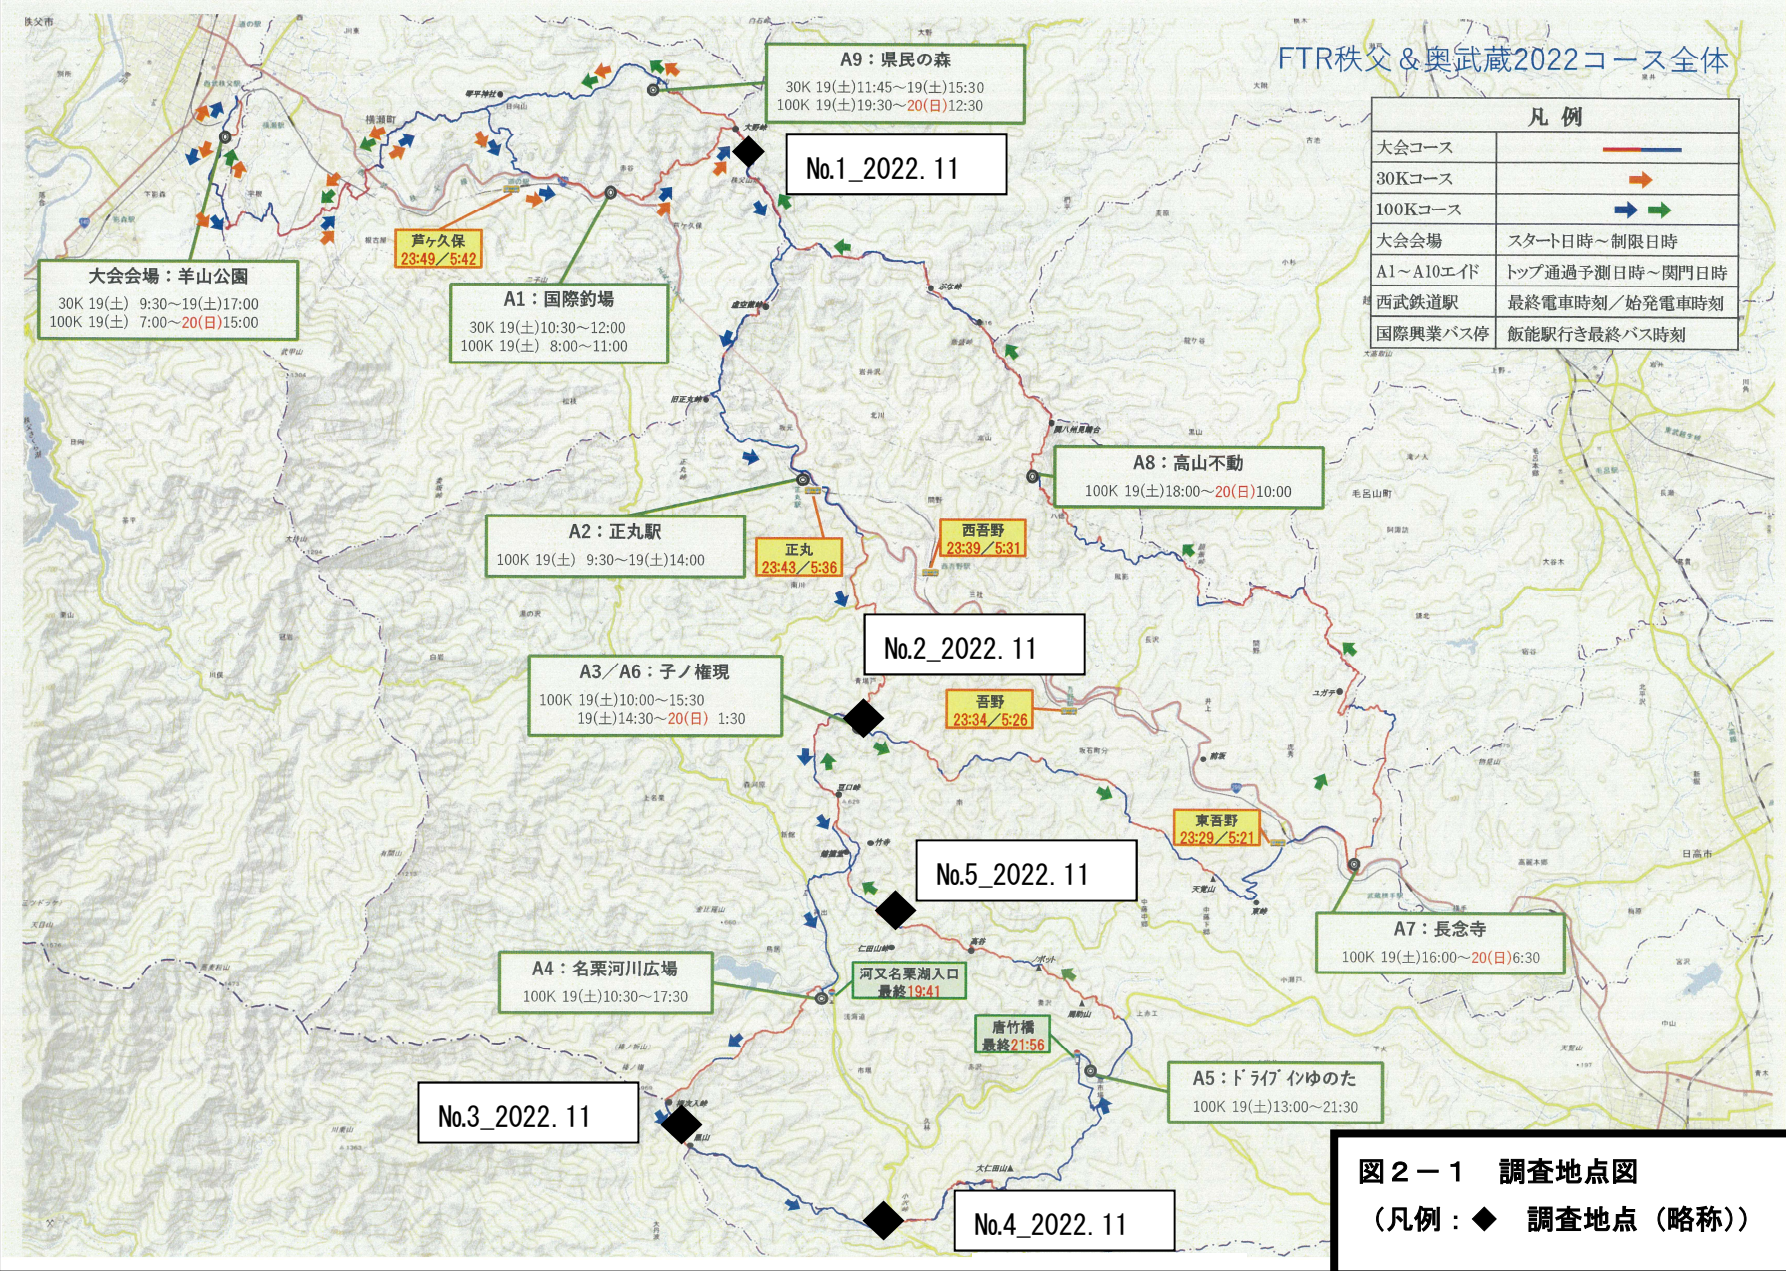

大会当日：2022年11月19日（土）～11月20日（日）

FTR100K

11月19日（土）：スタート時間 7:00

11月20日（日）：フィニッシュ制限時間 14:00

FTR30K

11月19日（土）：スタート時間 10:00

11月19日（土）：フィニッシュ制限時間 17:00

- ・大会開催場所：埼玉県秩父市、横瀬町、飯能市
- ・コース情報：コース情報詳細は、図2-1に示す。

募集人員 500名

羊山公園（大会会場）⇒国際釣場（A1）⇒県民の森（A9）⇒羊山公園（大会会場）

2. モニタリング調査

1) 調査地点・選定理由及びモニタリング方法

調査地点・選定理由及びモニタリング方法を表2-1に、調査地点図を図2-1に示す。

モニタリングは、環境影響モニタリング（開催日前後の写真撮影による（以下、A））及び利用影響モニタリング（大会当日、登山者等へのヒアリング（以下、B））を実施する。

・ 調査地点詳細は、状況により柔軟に対応するものとする。

※：登山客等へのヒアリング項目（予定）について

- ①トレイルランニングを知っていますか。
- ②本日の大会開催を知っていましたか。
- ③本日の大会でトラブル等がありましたか。
- ④大会に係る標識等による戸惑い（標識の見間違いなど）はありましたか。

FTR秩父&奥武蔵2022コース全体

凡例	
大会コース	
30Kコース	
100Kコース	
大会会場	スタート日時～制限日時
A1～A10エイド	トップ通過予測日時～関門日時
西武鉄道駅	最終電車時刻／始発電車時刻
国際興業バス停	飯能駅行き最終バス時刻

図2-1 調査地点図
(凡例：◆ 調査地点(略称))

2) 調査予定日

調査予定日を表 2-2 に示す。

表 2-2 調査予定日

位置づけ	調査タイミング	調査予定日
環境影響モニタリング	事前	2022 年 10 月～11 月 (開催日前日までに実施)
	事後	2022 年 11 月 (大会参加者が調査地点通過後に実施)
利用影響モニタリング	当日	2022 年 11 月 (開催日当日)

3. 問い合わせ先