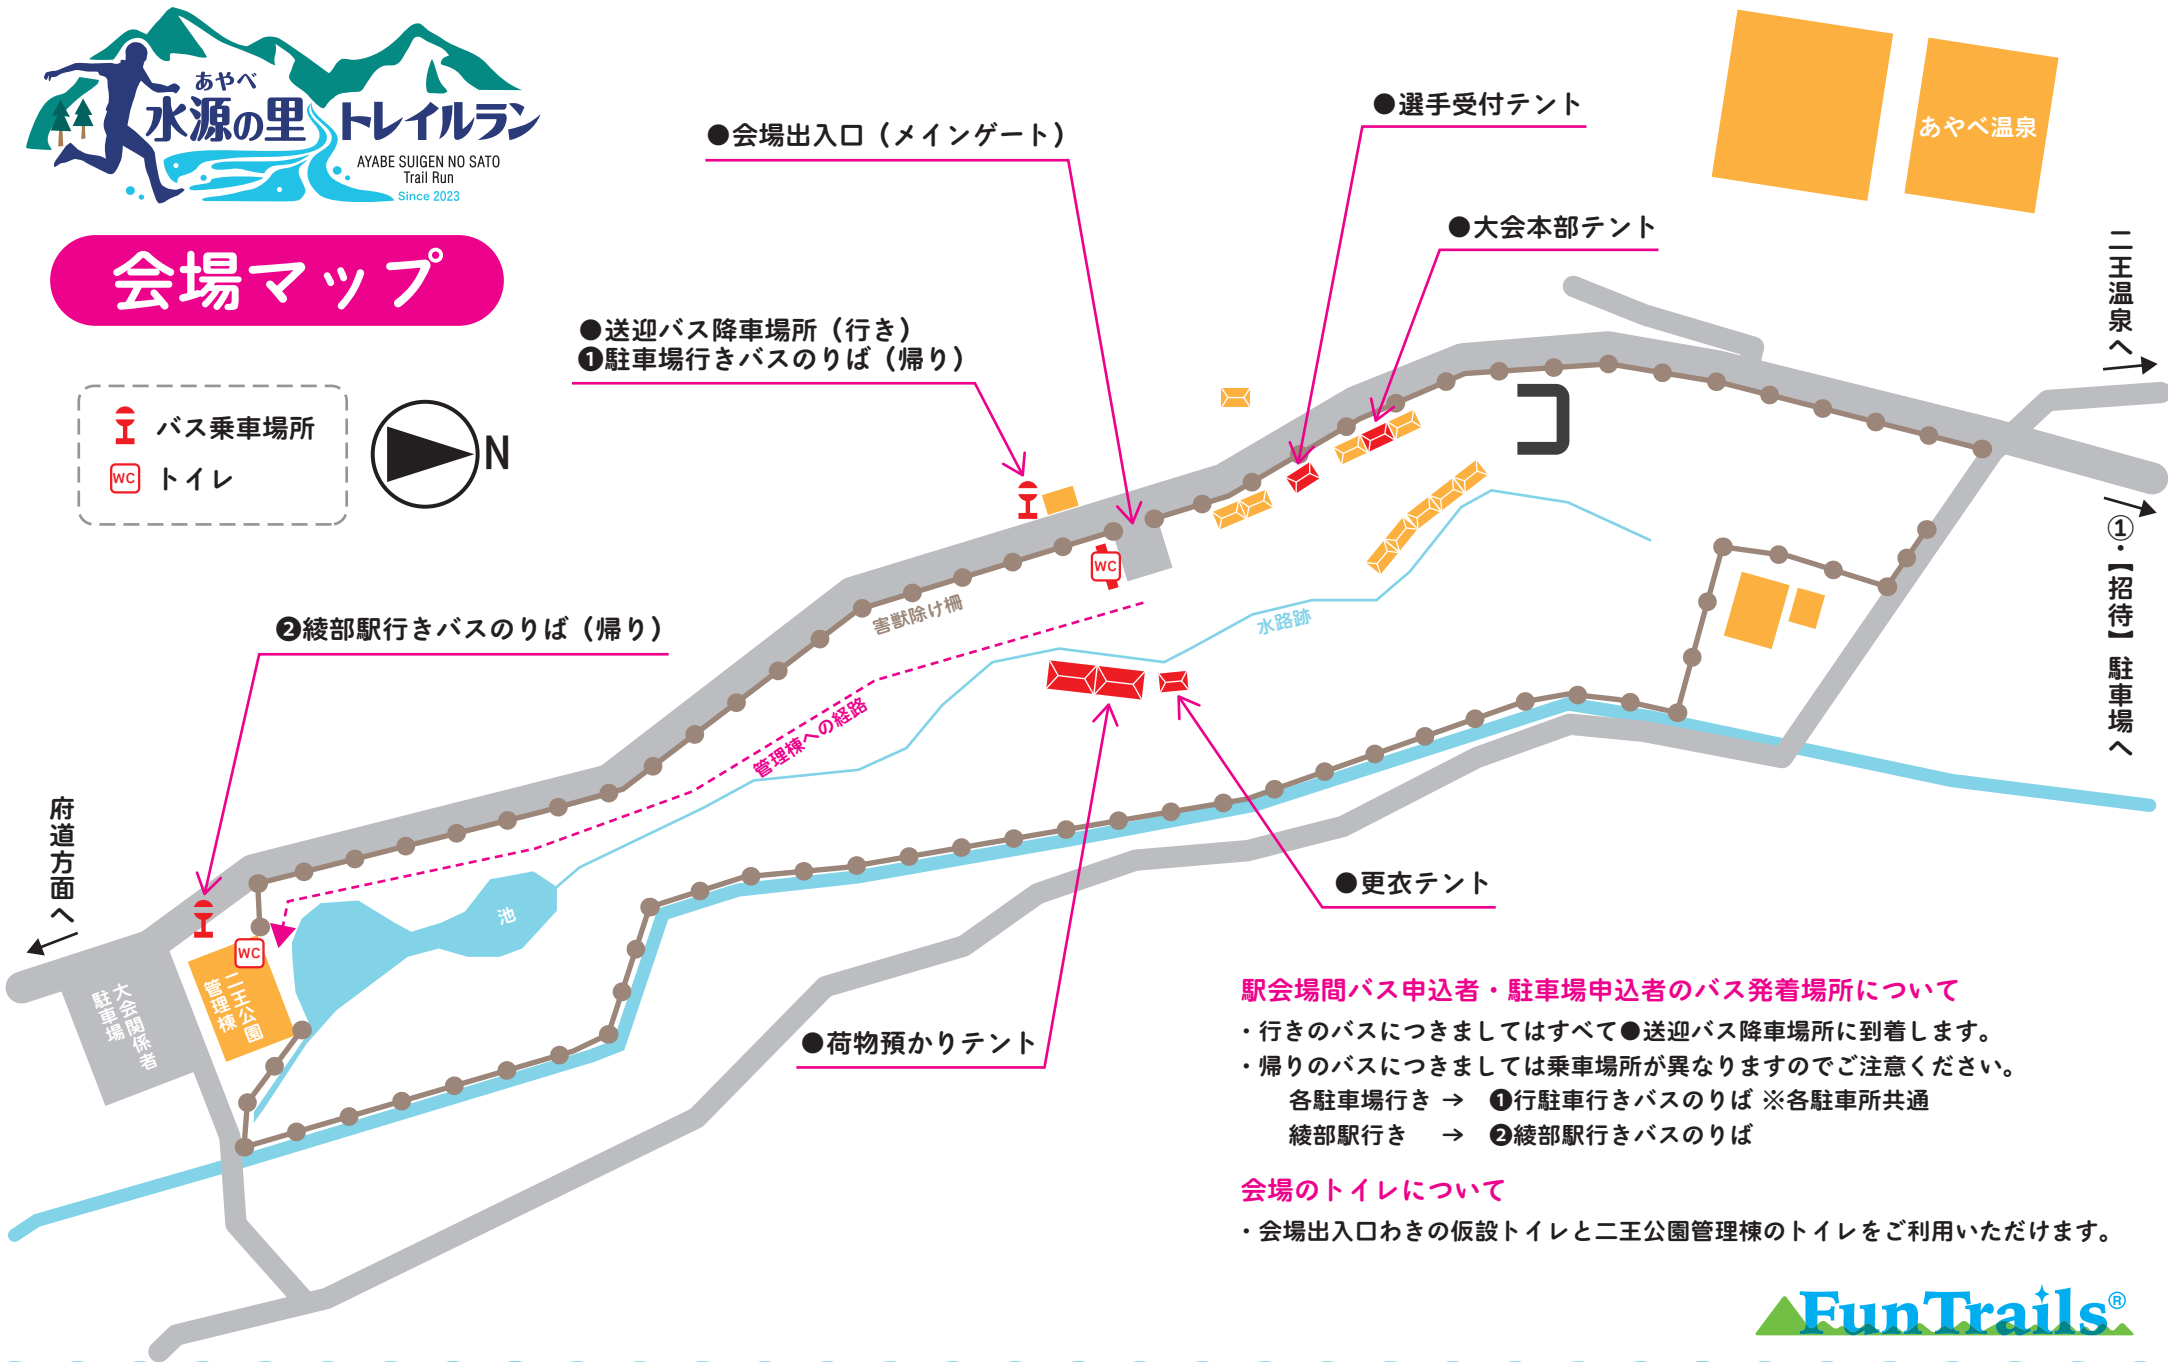

# 会場マップ

●会場出入口（メインゲート）

●選手受付テント

●大会本部テント

●送迎バス降車場所（行き）  
① 駐車場行きバスのりば（帰り）

② 綾部駅行きバスのりば（帰り）

●更衣テント

●荷物預かりテント

## 駅会場間バス申込者・駐車場申込者のバス発着場所について

- ・行きのバスにつきましてはすべて●送迎バス降車場所に到着します。
- ・帰りのバスにつきましては乗車場所が異なりますのでご注意ください。  
各駐車場行き → ① 行駐車場行きバスのりば ※各駐車所共通  
綾部駅行き → ② 綾部駅行きバスのりば

## 会場のトイレについて

- ・会場出入口わきの仮設トイレと二王公園管理棟のトイレをご利用いただけます。